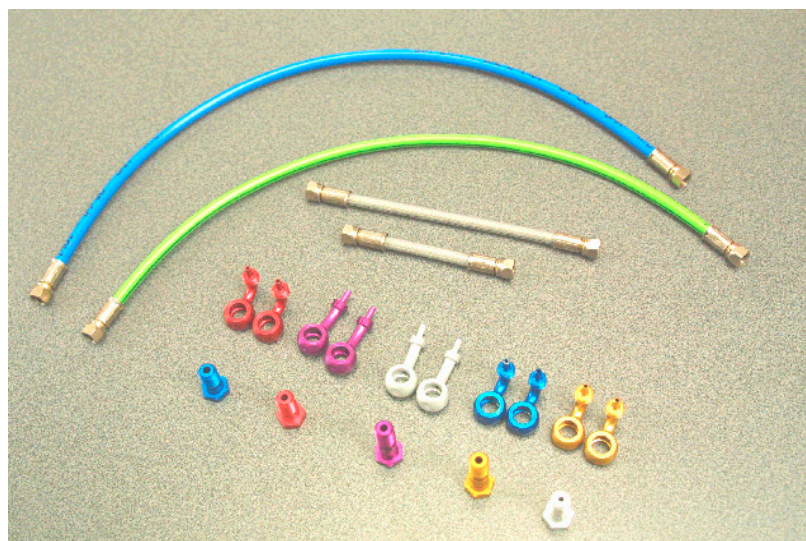

KITS EASY DURITS QUAD

MODELE	ANNEE	Kit Avant	Kit Arrière	Couleur

YAMAHA

BANSHEE 350	toutes	55YA0802	55YA8401	Acier / Inox
Prix TTC Public AVT. 99.01€ ARR. 44.95€				

YZF 350	04-	55YA8102	55YA8101	Acier / Inox
Prix TTC Public AVT. 106.97€ ARR. 44.31€				

YZF 450	04-	55YA8302	55YA8301	Acier / Inox
Prix TTC Public AVT. 109.33€ ARR. 44.31€				

RAPTOR 660	00-	55YA8202	55YA8201	Acier / Inox
Prix TTC Public AVT. 121.53€ ARR. 44.31€				

MODELE	ANNEE	Kit Avant	Kit Arrière	Couleur

SUZUKI

LTZ 400	03-	Avant 2p 55SU7202	Avant 3p 55SU7203	Arrière 55SU7201
Prix TTC Public AVT. 2p 109.33€ AVT. 3p 133.37€ ARR. 43.59€				

KAWASAKI

KSF 400	03-	Avant 2p 55SU7202	Avant 3p 55SU7203	Arrière 55SU7201
Prix TTC Public AVT. 2p 109.33€ AVT. 3p 133.37€ ARR. 43.59€				

Les Durits pour tous les autres Quads sont disponibles sur-mesure (Précisez nous les dimensions)

Les raccords ALU anodisés existent en différents coloris (bleu, rouge, noir, or, violet, alu naturel)

Pour tous Quads avec train avant élargit, précisez-nous l'épaisseur des cales.