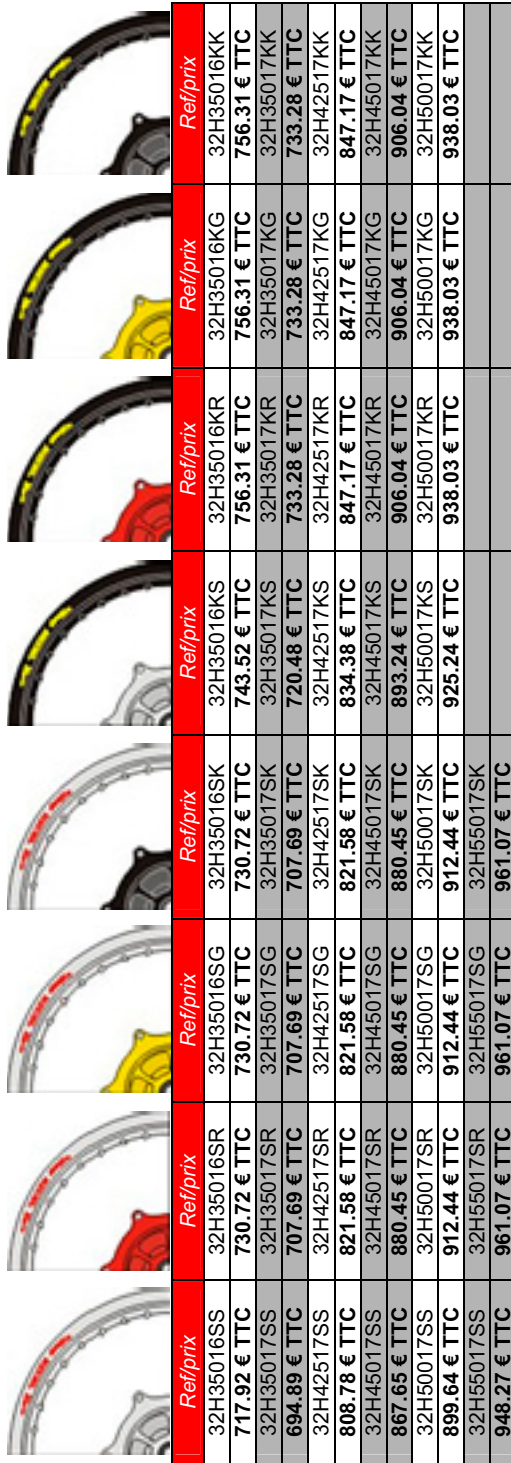

HONDA		Année	Modèle	Ref/prix	Ref/prix	Ref/prix	Ref/prix	Ref/prix	Ref/prix	Ref/prix	
350x16,5	CR & CRF	99>05		32H35016SS 717.92 € TTC	32H35016SR 730.72 € TTC	32H35016SG 730.72 € TTC	32H35016SK 730.72 € TTC	32H35016KS 743.52 € TTC	32H35016KR 756.31 € TTC	32H35016KK 756.31 € TTC	
		99>05		32H35017SS 694.89 € TTC	32H35017SR 707.69 € TTC	32H35017SG 707.69 € TTC	32H35017SK 707.69 € TTC	32H35017KS 720.48 € TTC	32H35017KR 733.28 € TTC	32H35017KK 733.28 € TTC	
425x17	CR & CRF	99>05		32H42517SS 808.78 € TTC	32H42517SR 821.58 € TTC	32H42517SG 821.58 € TTC	32H42517SK 821.58 € TTC	32H42517KS 834.38 € TTC	32H42517KR 847.17 € TTC	32H42517KK 847.17 € TTC	
		99>05		32H45017SS 867.65 € TTC	32H45017SR 880.45 € TTC	32H45017SG 880.45 € TTC	32H45017SK 880.45 € TTC	32H45017KS 893.24 € TTC	32H45017KR 906.04 € TTC	32H45017KK 906.04 € TTC	
500x17	CR & CRF	99>05		32H50017SS 899.64 € TTC	32H50017SR 912.44 € TTC	32H50017SG 912.44 € TTC	32H50017SK 912.44 € TTC	32H50017KS 925.24 € TTC	32H50017KR 938.03 € TTC	32H50017KK 938.03 € TTC	
		99>05		32H55017SS 948.27 € TTC	32H55017SR 961.07 € TTC	32H55017SG 961.07 € TTC	32H55017SK 961.07 € TTC